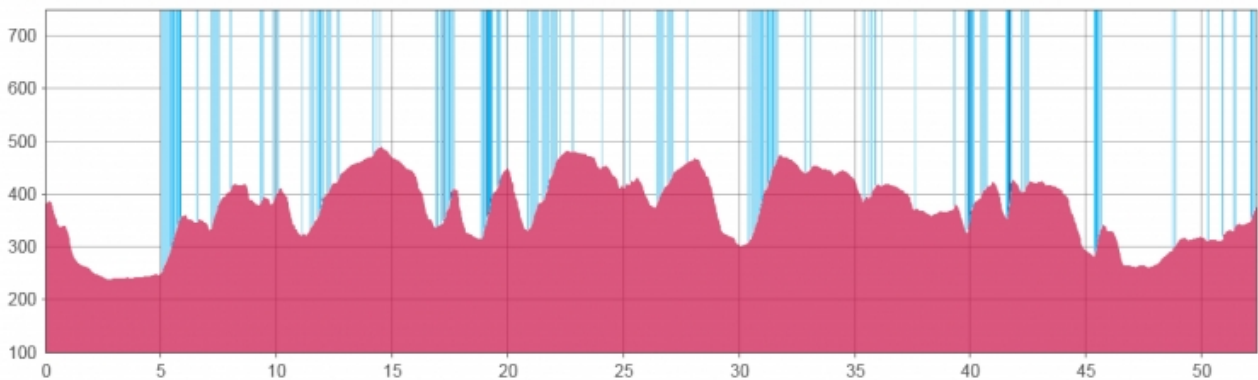

Parcours VERCINGÉTORIX

TRACE
DE
trail

Alésia Trail 2019 - Vercingetorix

52.3 km  1560 m  1560 m

Retrouvez ce parcours sur votre mobile avec l'appli TrailConnect. Pour en savoir plus : <http://trailconnect.run>

<https://tracedetail.com>

 > 10%  > 20%  > 30%

©TraceDeTrail.com